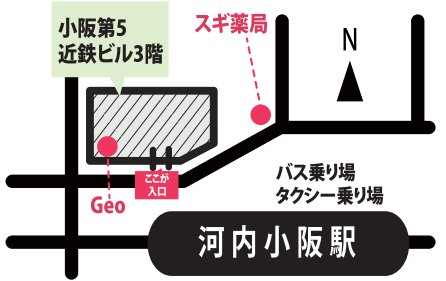

○が受講可能	月	火	水	木	金	土
10:00 ~ 12:30	○	○		○	○	
16:00 ~ 18:00		○	○	○	○	○

※第5土曜日はお休みになりますご了承ください。

夜 **通い放題「夜」**
お仕事で、昼間は通えない!という方におすすめです。スキルアップのために勉強しましょう。
※土曜日は夕方の時間です。

☆が受講可能	月	火	水	木	金	土
16:00 ~ 18:00						☆
18:30 ~ 21:00	☆		☆			

※第5土曜日はお休みになりますご了承ください。

子 **通い放題「with children」**
お子様と一緒に教室へ来ませんか? 安心して、勉強してください。スタッフも一緒におこさまを見守ります!
※お子様について、料金が必要な場合があります。

♡が受講可能	月	火	水	木	金	土
13:30 ~ 15:30		♡		♡		

QRコードを読み込んでご予約可能
TELでもOK

パソコンとの楽しい接点 見つけましょう
明洋ライセンススクール
〒577-0801 東大阪市小阪1-7-1 小阪第5近鉄ビル3階
営業時間 / 9:00 ~ 18:00 定休日 / 第5土曜・日曜日・祝日
ホームページ: <https://meiyo.jp>